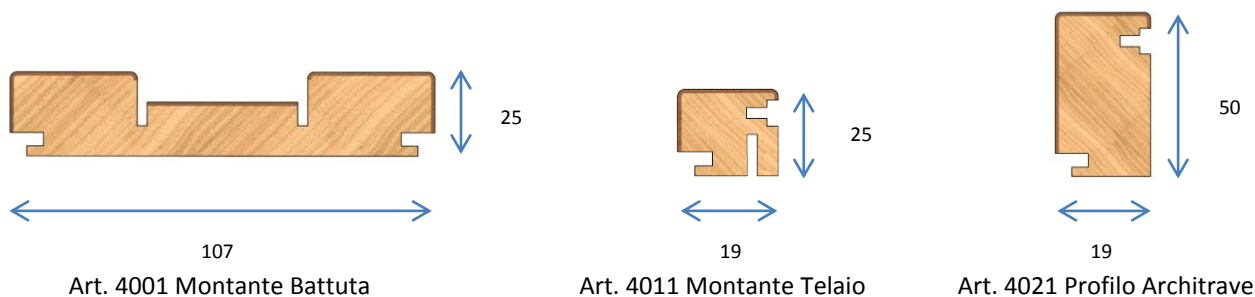

Kit in PVC

Anta Singola *Single Door*

	Larghezza spalla	Pezzi	Codice	Dimensioni Singolo Profilo	Luce Max
AS800	107 mm.	1	Art. 4001	125x25x2150 mm.	2100x1050 mm.
		2	Art. 4011	29x25x2150 mm.	
		1	Art. 4021	29x50x2150 mm.	

Il Kit comprende:	1	Art. 3100	Spazzolino Antipolvere Bianco (H2150 mm.)
	2	Art. 3101	Spazzolino Antipolvere Bianco (H2150 mm.)
	2	Art. 3110	Guarnizione di battuta Bianca (H2150 mm.)

Anta Doppia *Double Doors*

	Larghezza spalla	Pezzi	Codice	Dimensioni Singolo Profilo	Luce Max
AD810	107 mm.	4	Art. 4011	29x25x2150 mm.	2100x2100 mm.
		2	Art. 4021	29x50x2150 mm.	

Il Kit comprende:	4	Art. 3101	Spazzolino Antipolvere Bianco (H2150 mm.)
	2	Art. 3110	Guarnizione di battuta Bianca (H2150 mm.)