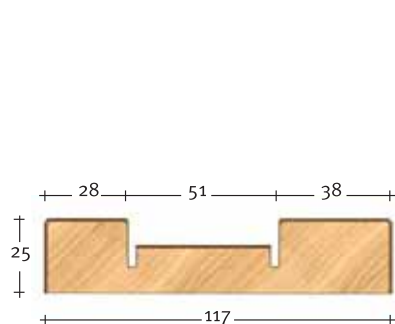

Kit per fuoricentro

Kit for off-centre installation

I profili sono di lunghezza 2200 mm e tenonati da ambo i lati per non vincolare la “mano” di apertura.
 Profiles are 2200 mm long, supplied with tenons on both sides in order to allow easy opening.

Art. 3002 Montante battuta
Rabbet stile

Art. 3011 Montante telaio
Frame stile

Art. 3012 Montante telaio
Frame stile

Art. 3021 Profilo Architrave
Architrave profile

Art. 3022 Profilo Architrave
Architrave profile

Anta Singola Single door

	Larghezza Spalla Abutment width	Pezzi Pieces	Codice Code	Dimensione Singolo Profilo Single profile dimensions	Luce Max Max opening
AS320	117 mm	1	Art. 3002	117x25x2200 mm	2100x1050 mm
		1	Art. 3011	19x25x2200 mm	
		1	Art. 3012	29x25x2200 mm	
		1	Art. 3021	19x50x1050 mm	
		1	Art. 3022	29x50x1050 mm	

Anta Doppia Double doors

	Larghezza Spalla Abutment width	Pezzi Pieces	Codice Code	Dimensione Singolo Profilo Single profile dimensions	Luce Max Max opening
AD330	117 mm	2	Art. 3011	19x25x2200 mm	2100x2100 mm
		2	Art. 3012	29x25x2200 mm	
		1	Art. 3021	19x50x2150 mm	
		1	Art. 3022	29x50x2150 mm	