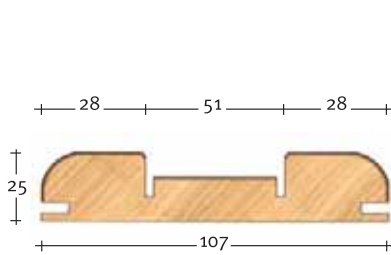

Kit Piano Raggio 10

Flat kit 10 radius

A

Art. 3045 Montante battuta *Rabet stile*

B

Art. 3062 Montante telaio
Frame stile

C

Art. 3082 Profilo Architrave
Architrave profile

Anta Singola *Single door*

	Larghezza Spalla <i>Abutment width</i>	Pezzi <i>Pieces</i>	Codice <i>Code</i>	Dimensione Singolo Profilo <i>Single profile dimensions</i>	Luce Max <i>Max opening</i>
AS700	107 mm	1 2 3	Art. 3045 Art. 3062 Art. 3082	107X25X2150 mm 19X25X2150 mm 19X50X2150 mm	2100X1050 mm

B

Art. 3062 Montante telaio
Frame stile

C

Art. 3082 Profilo Architrave
Architrave profile

Anta Doppia *Double doors*

	Larghezza Spalla <i>Abutment width</i>	Pezzi <i>Pieces</i>	Codice <i>Code</i>	Dimensione Singolo Profilo <i>Single profile dimensions</i>	Luce Max <i>Max opening</i>
AD710	107 mm	4 2	Art. 3062 Art. 3082	19X25X2150 mm 19X50X2150 mm	2100X2100 mm