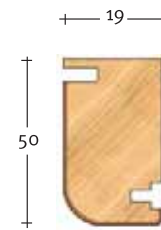

Kit Piano Raggio 10

Flat kit 10 radius

A

Art. 3045 Montante battuta *Rabet stile*

B

Art. 3062 Montante telaio
Frame stile

C

Art. 3082 Profilo Architrave
Architrave profile

Anta Singola *Single door*

	Larghezza Spalla <i>Abutment width</i>	Pezzi <i>Pieces</i>	Codice <i>Code</i>	Dimensione Singolo Profilo <i>Single profile dimensions</i>	Luce Max <i>Max opening</i>
AS700	107 mm	1 2 3	Art. 3045 Art. 3062 Art. 3082	107X25X2150 mm 19X25X2150 mm 19X50X2150 mm	2100X1050 mm

B

Art. 3062 Montante telaio
Frame stile

C

Art. 3082 Profilo Architrave
Architrave profile

Anta Doppia *Double doors*

	Larghezza Spalla <i>Abutment width</i>	Pezzi <i>Pieces</i>	Codice <i>Code</i>	Dimensione Singolo Profilo <i>Single profile dimensions</i>	Luce Max <i>Max opening</i>
AD710	107 mm	4 2	Art. 3062 Art. 3082	19X25X2150 mm 19X50X2150 mm	2100X2100 mm