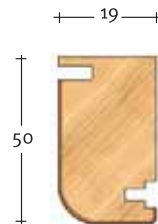

Kit Piano Raggio 10

Flat kit 10 radius

A

Art. 3045 Montante battuta *Rabet stile*

B

Art. 3062 Montante telaio
Frame stile

C

Art. 3082 Profilo Architrave
Architrave profile

Anta Singola *Single door*

	Larghezza Spalla <i>Abutment width</i>	Pezzi <i>Pieces</i>	Codice <i>Code</i>	Dimensione Singolo Profilo <i>Single profile dimensions</i>	Luce Max <i>Max opening</i>
AS700	107 mm	1 2 3	Art. 3045 Art. 3062 Art. 3082	107X25X2150 mm 19X25X2150 mm 19X50X2150 mm	2100X1050 mm

B

Art. 3062 Montante telaio
Frame stile

C

Art. 3082 Profilo Architrave
Architrave profile

Anta Doppia *Double doors*

	Larghezza Spalla <i>Abutment width</i>	Pezzi <i>Pieces</i>	Codice <i>Code</i>	Dimensione Singolo Profilo <i>Single profile dimensions</i>	Luce Max <i>Max opening</i>
AD710	107 mm	4 2	Art. 3062 Art. 3082	19X25X2150 mm 19X50X2150 mm	2100X2100 mm