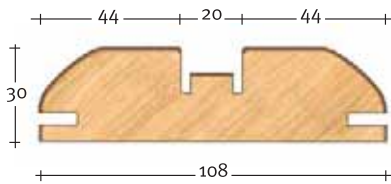

Kit Tondo per porta a cristallo

Round kit for glazed door

A

Art. 3042 Montante battuta
Rabbet stile

B

Art. 3061 Montante telaio
Frame stile

C

Art. 3081 Profilo Architrave
Architrave profile

Anta Singola *Single door*

	Larghezza Spalla <i>Abutment width</i>	Pezzi <i>Pieces</i>	Codice <i>Code</i>	Dimensione Singolo Profilo <i>Single profile dimensions</i>	Luce Max <i>Max opening</i>
AS600	108 mm	1 2 1	Art. 3042 Art. 3061 Art. 3081	108X30X2150 mm 39X30X2150 mm 39X50X2150 mm	2100X1050 mm
Il kit comprende <i>The kit includes:</i>					
	3	Art. 3102	Spazzolino antipolvere nero <i>Black dustproof brush</i> (H 2150 mm)		
	2	Art. 3110	Guarnizione di battuta marrone <i>Brown rabbet gasket</i> (H 2150 mm)		
	3	Art. 3120	Staffe fissaggio montante battuta <i>Rabbet stile fixing brackets</i>		

B

Art. 3061 Montante telaio
Frame stile

C

Art. 3081 Profilo Architrave
Architrave profile

Anta Doppia *Double doors*

	Larghezza Spalla <i>Abutment width</i>	Pezzi <i>Pieces</i>	Codice <i>Code</i>	Dimensione Singolo Profilo <i>Single profile dimensions</i>	Luce Max <i>Max opening</i>
AD610	108 mm	4 2	Art. 3061 Art. 3081	39X30X2150 mm 39X50X2150 mm	2100X2100 mm
Il kit comprende <i>The kit includes:</i>					
	6	Art. 3100	Spazzolino antipolvere nero <i>Black dustproof brush</i> (H 2150 mm)		