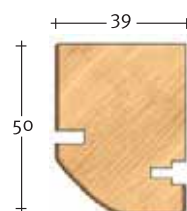

Kit Tondo per porta a cristallo

Round kit for glazed door

A

Art. 3042 Montante battuta
Rabbet stile

B

Art. 3061 Montante telaio
Frame stile

C

Art. 3081 Profilo Architrave
Architrave profile

Anta Singola *Single door*

	Larghezza Spalla <i>Abutment width</i>	Pezzi <i>Pieces</i>	Codice <i>Code</i>	Dimensione Singolo Profilo <i>Single profile dimensions</i>	Luce Max <i>Max opening</i>
AS600	108 mm	1 2 1	Art. 3042 Art. 3061 Art. 3081	108X30X2150 mm 39X30X2150 mm 39X50X2150 mm	2100X1050 mm
Il kit comprende <i>The kit includes:</i>					
	3	Art. 3102	Spazzolino antipolvere nero <i>Black dustproof brush</i> (H 2150 mm)		
	2	Art. 3110	Guarnizione di battuta marrone <i>Brown rabbet gasket</i> (H 2150 mm)		
	3	Art. 3120	Staffe fissaggio montante battuta <i>Rabbet stile fixing brackets</i>		

B

Art. 3061 Montante telaio
Frame stile

C

Art. 3081 Profilo Architrave
Architrave profile

Anta Doppia *Double doors*

	Larghezza Spalla <i>Abutment width</i>	Pezzi <i>Pieces</i>	Codice <i>Code</i>	Dimensione Singolo Profilo <i>Single profile dimensions</i>	Luce Max <i>Max opening</i>
AD610	108 mm	4 2	Art. 3061 Art. 3081	39X30X2150 mm 39X50X2150 mm	2100X2100 mm
Il kit comprende <i>The kit includes:</i>					
	6	Art. 3100	Spazzolino antipolvere nero <i>Black dustproof brush</i> (H 2150 mm)		