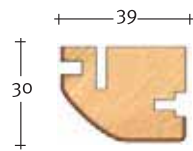

Kit Tondo per porta a cristallo

Round kit for glazed door

A

Art. 3042 Montante battuta
Rabbet stile

B

Art. 3061 Montante telaio
Frame stile

C

Art. 3081 Profilo Architrave
Architrave profile

Anta Singola *Single door*

	Larghezza Spalla <i>Abutment width</i>	Pezzi <i>Pieces</i>	Codice <i>Code</i>	Dimensione Singolo Profilo <i>Single profile dimensions</i>	Luce Max <i>Max opening</i>
AS600	108 mm	1 2 1	Art. 3042 Art. 3061 Art. 3081	108X30X2150 mm 39X30X2150 mm 39X50X2150 mm	2100X1050 mm
Il kit comprende <i>The kit includes:</i>					
	3	Art. 3102	Spazzolino antipolvere nero <i>Black dustproof brush</i> (H 2150 mm)		
	2	Art. 3110	Guarnizione di battuta marrone <i>Brown rabbet gasket</i> (H 2150 mm)		
	3	Art. 3120	Staffe fissaggio montante battuta <i>Rabbet stile fixing brackets</i>		

B

Art. 3061 Montante telaio
Frame stile

C

Art. 3081 Profilo Architrave
Architrave profile

Anta Doppia *Double doors*

	Larghezza Spalla <i>Abutment width</i>	Pezzi <i>Pieces</i>	Codice <i>Code</i>	Dimensione Singolo Profilo <i>Single profile dimensions</i>	Luce Max <i>Max opening</i>
AD610	108 mm	4 2	Art. 3061 Art. 3081	39X30X2150 mm 39X50X2150 mm	2100X2100 mm
Il kit comprende <i>The kit includes:</i>					
	6	Art. 3100	Spazzolino antipolvere nero <i>Black dustproof brush</i> (H 2150 mm)		