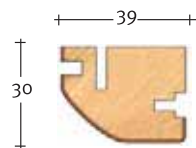

Kit Tondo per porta a cristallo

Round kit for glazed door

A

Art. 3042 Montante battuta
Rabbet stile

B

Art. 3061 Montante telaio
Frame stile

C

Art. 3081 Profilo Architrave
Architrave profile

Anta Singola *Single door*

	Larghezza Spalla <i>Abutment width</i>	Pezzi <i>Pieces</i>	Codice <i>Code</i>	Dimensione Singolo Profilo <i>Single profile dimensions</i>	Luce Max <i>Max opening</i>
AS600	108 mm	1 2 1	Art. 3042 Art. 3061 Art. 3081	108X30X2150 mm 39X30X2150 mm 39X50X2150 mm	2100X1050 mm
Il kit comprende <i>The kit includes:</i>					
	3	Art. 3102	Spazzolino antipolvere nero <i>Black dustproof brush</i> (H 2150 mm)		
	2	Art. 3110	Guarnizione di battuta marrone <i>Brown rabbet gasket</i> (H 2150 mm)		
	3	Art. 3120	Staffe fissaggio montante battuta <i>Rabbet stile fixing brackets</i>		

B

Art. 3061 Montante telaio
Frame stile

C

Art. 3081 Profilo Architrave
Architrave profile

Anta Doppia *Double doors*

	Larghezza Spalla <i>Abutment width</i>	Pezzi <i>Pieces</i>	Codice <i>Code</i>	Dimensione Singolo Profilo <i>Single profile dimensions</i>	Luce Max <i>Max opening</i>
AD610	108 mm	4 2	Art. 3061 Art. 3081	39X30X2150 mm 39X50X2150 mm	2100X2100 mm
Il kit comprende <i>The kit includes:</i>					
	6	Art. 3100	Spazzolino antipolvere nero <i>Black dustproof brush</i> (H 2150 mm)		