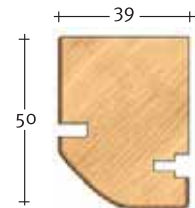

Kit Tondo per porta a cristallo

Round kit for glazed door

A

Art. 3042 Montante battuta
Rabbet stile

B

Art. 3061 Montante telaio
Frame stile

C

Art. 3081 Profilo Architrave
Architrave profile

Anta Singola *Single door*

	Larghezza Spalla <i>Abutment width</i>	Pezzi <i>Pieces</i>	Codice <i>Code</i>	Dimensione Singolo Profilo <i>Single profile dimensions</i>	Luce Max <i>Max opening</i>
AS600	108 mm	1 2 1	Art. 3042 Art. 3061 Art. 3081	108X30X2150 mm 39X30X2150 mm 39X50X2150 mm	2100X1050 mm
Il kit comprende <i>The kit includes:</i>					
	3	Art. 3102	Spazzolino antipolvere nero <i>Black dustproof brush</i> (H 2150 mm)		
	2	Art. 3110	Guarnizione di battuta marrone <i>Brown rabbet gasket</i> (H 2150 mm)		
	3	Art. 3120	Staffe fissaggio montante battuta <i>Rabbet stile fixing brackets</i>		

B

Art. 3061 Montante telaio
Frame stile

C

Art. 3081 Profilo Architrave
Architrave profile

Anta Doppia *Double doors*

	Larghezza Spalla <i>Abutment width</i>	Pezzi <i>Pieces</i>	Codice <i>Code</i>	Dimensione Singolo Profilo <i>Single profile dimensions</i>	Luce Max <i>Max opening</i>
AD610	108 mm	4 2	Art. 3061 Art. 3081	39X30X2150 mm 39X50X2150 mm	2100X2100 mm
Il kit comprende <i>The kit includes:</i>					
	6	Art. 3100	Spazzolino antipolvere nero <i>Black dustproof brush</i> (H 2150 mm)		