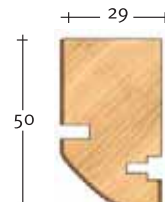

## Round kit single door

**A**

**Art. 3040** Montante battuta  
Rabbet stile

**B**

**Art. 3060** Montante telaio  
Frame stile

**C**

**Art. 3080** Profilo Architrave  
Architrave profile

	Larghezza Spalla Abutment width	Pezzi Pieces	Codice Code	Dimensione Singolo Profilo Single profile dimensions	Luce Max Max opening
<b>AS460</b>	125 mm	1 2 1	<b>Art. 3040</b> <b>Art. 3060</b> <b>Art. 3080</b>	125X30X2150 mm 29X30X2150 mm 29X50X2150 mm	2100X1050 mm
Il kit comprende <i>The kit includes:</i>	3	Art. 3100	Spazzolino antipolvere nero <i>Black dustproof brush</i> (H 2150 mm)		
	2	Art. 3110	Guarnizione di battuta marrone <i>Brown rabbet gasket</i> (H 2150 mm)		
	3	Art. 3120	Staffe fissaggio montante battuta <i>Rabbet stile fixing brackets</i>		

**A**

**Art. 3041** Montante battuta  
Rabbet stile

**B**

**Art. 3061** Montante telaio  
Frame stile

**C**

**Art. 3081** Profilo Architrave  
Architrave profile

	Larghezza Spalla Abutment width	Pezzi Pieces	Codice Code	Dimensione Singolo Profilo Single profile dimensions	Luce Max Max opening
<b>AS480</b>	150 mm	1 2 1	<b>Art. 3041</b> <b>Art. 3061</b> <b>Art. 3081</b>	150X30X2150 mm 39X30X2150 mm 39X50X2150 mm	2100X1050 mm
Il kit comprende <i>The kit includes:</i>	3	Art. 3100	Spazzolino antipolvere nero <i>Black dustproof brush</i> (H 2150 mm)		
	2	Art. 3110	Guarnizione di battuta marrone <i>Brown rabbet gasket</i> (H 2150 mm)		
	3	Art. 3120	Staffe fissaggio montante battuta <i>Rabbet stile fixing brackets</i>		