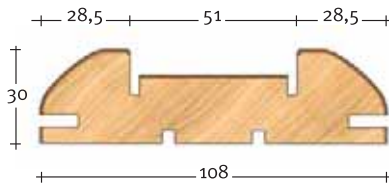

Kit Tondo Anta Singola

Round kit single door

A

Art. 3007 Montante battuta
Rabbet stile

B