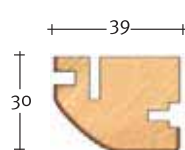

## Round kit single door

**A**

**Art. 3040** Montante battuta  
Rabbet stile

**B**

**Art. 3060** Montante telaio  
Frame stile

**C**

**Art. 3080** Profilo Architrave  
Architrave profile

	Larghezza Spalla Abutment width	Pezzi Pieces	Codice Code	Dimensione Singolo Profilo Single profile dimensions	Luce Max Max opening
<b>AS460</b>	125 mm	1 2 1	<b>Art. 3040</b> <b>Art. 3060</b> <b>Art. 3080</b>	125X30X2150 mm 29X30X2150 mm 29X50X2150 mm	2100X1050 mm
Il kit comprende <i>The kit includes:</i>	3	Art. 3100	Spazzolino antipolvere nero <i>Black dustproof brush</i> (H 2150 mm)		
	2	Art. 3110	Guarnizione di battuta marrone <i>Brown rabbet gasket</i> (H 2150 mm)		
	3	Art. 3120	Staffe fissaggio montante battuta <i>Rabbet stile fixing brackets</i>		

**A**

**Art. 3041** Montante battuta  
Rabbet stile

**B**

**Art. 3061** Montante telaio  
Frame stile

**C**

**Art. 3081** Profilo Architrave  
Architrave profile

	Larghezza Spalla Abutment width	Pezzi Pieces	Codice Code	Dimensione Singolo Profilo Single profile dimensions	Luce Max Max opening
<b>AS480</b>	150 mm	1 2 1	<b>Art. 3041</b> <b>Art. 3061</b> <b>Art. 3081</b>	150X30X2150 mm 39X30X2150 mm 39X50X2150 mm	2100X1050 mm
Il kit comprende <i>The kit includes:</i>	3	Art. 3100	Spazzolino antipolvere nero <i>Black dustproof brush</i> (H 2150 mm)		
	2	Art. 3110	Guarnizione di battuta marrone <i>Brown rabbet gasket</i> (H 2150 mm)		
	3	Art. 3120	Staffe fissaggio montante battuta <i>Rabbet stile fixing brackets</i>		