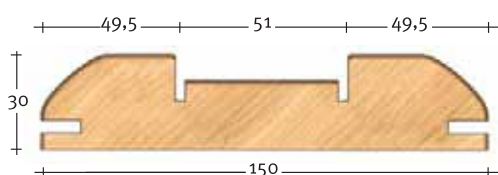

## Round kit single door

**A**

**Art. 3040** Montante battuta  
Rabbet stile

**B**

**Art. 3060** Montante telaio  
Frame stile

**C**

**Art. 3080** Profilo Architrave  
Architrave profile

	Larghezza Spalla Abutment width	Pezzi Pieces	Codice Code	Dimensione Singolo Profilo Single profile dimensions	Luce Max Max opening
<b>AS460</b>	125 mm	1 2 1	<b>Art. 3040</b> <b>Art. 3060</b> <b>Art. 3080</b>	125X30X2150 mm 29X30X2150 mm 29X50X2150 mm	2100X1050 mm
Il kit comprende <i>The kit includes:</i>	3	Art. 3100	Spazzolino antipolvere nero <i>Black dustproof brush</i> (H 2150 mm)		
	2	Art. 3110	Guarnizione di battuta marrone <i>Brown rabbet gasket</i> (H 2150 mm)		
	3	Art. 3120	Staffe fissaggio montante battuta <i>Rabbet stile fixing brackets</i>		

**A**

**Art. 3041** Montante battuta  
Rabbet stile

**B**

**Art. 3061** Montante telaio  
Frame stile

**C**

**Art. 3081** Profilo Architrave  
Architrave profile

	Larghezza Spalla Abutment width	Pezzi Pieces	Codice Code	Dimensione Singolo Profilo Single profile dimensions	Luce Max Max opening
<b>AS480</b>	150 mm	1 2 1	<b>Art. 3041</b> <b>Art. 3061</b> <b>Art. 3081</b>	150X30X2150 mm 39X30X2150 mm 39X50X2150 mm	2100X1050 mm
Il kit comprende <i>The kit includes:</i>	3	Art. 3100	Spazzolino antipolvere nero <i>Black dustproof brush</i> (H 2150 mm)		
	2	Art. 3110	Guarnizione di battuta marrone <i>Brown rabbet gasket</i> (H 2150 mm)		
	3	Art. 3120	Staffe fissaggio montante battuta <i>Rabbet stile fixing brackets</i>		