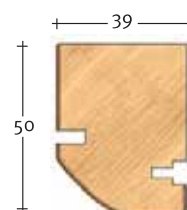

## Round kit single door

**A**

**Art. 3040** Montante battuta  
Rabbet stile

**B**

**Art. 3060** Montante telaio  
Frame stile

**C**

**Art. 3080** Profilo Architrave  
Architrave profile

	Larghezza Spalla Abutment width	Pezzi Pieces	Codice Code	Dimensione Singolo Profilo Single profile dimensions	Luce Max Max opening
<b>AS460</b>	125 mm	1 2 1	<b>Art. 3040</b> <b>Art. 3060</b> <b>Art. 3080</b>	125X30X2150 mm 29X30X2150 mm 29X50X2150 mm	2100X1050 mm
Il kit comprende <i>The kit includes:</i>	3	Art. 3100	Spazzolino antipolvere nero <i>Black dustproof brush</i> (H 2150 mm)		
	2	Art. 3110	Guarnizione di battuta marrone <i>Brown rabbet gasket</i> (H 2150 mm)		
	3	Art. 3120	Staffe fissaggio montante battuta <i>Rabbet stile fixing brackets</i>		

**A**

**Art. 3041** Montante battuta  
Rabbet stile

**B**

**Art. 3061** Montante telaio  
Frame stile

**C**

**Art. 3081** Profilo Architrave  
Architrave profile

	Larghezza Spalla Abutment width	Pezzi Pieces	Codice Code	Dimensione Singolo Profilo Single profile dimensions	Luce Max Max opening
<b>AS480</b>	150 mm	1 2 1	<b>Art. 3041</b> <b>Art. 3061</b> <b>Art. 3081</b>	150X30X2150 mm 39X30X2150 mm 39X50X2150 mm	2100X1050 mm
Il kit comprende <i>The kit includes:</i>	3	Art. 3100	Spazzolino antipolvere nero <i>Black dustproof brush</i> (H 2150 mm)		
	2	Art. 3110	Guarnizione di battuta marrone <i>Brown rabbet gasket</i> (H 2150 mm)		
	3	Art. 3120	Staffe fissaggio montante battuta <i>Rabbet stile fixing brackets</i>		