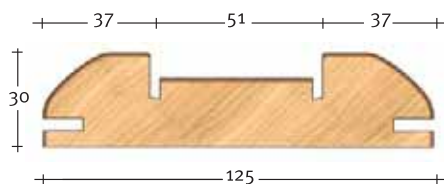

Kit Tondo Anta Singola

Round kit single door

A

Art. 3040 Montante battuta
Rabbet stile

B

Art. 3060 Montante telaio
Frame stile